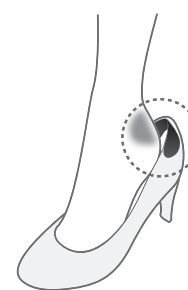

# HELLOHEEL® HEEL GRIPS Regular

แผ่นกันรองเท้ากัด เฮอร์โลฮิลล์ รุ่นเรกกูลาร์

- ป้องกันรองเท้าเสียดสีหลังข้อเท้าจนถลอกหรือเป็นแผล
- เหมาะสำหรับรองเท้าขนาดเล็ก (ขนาดไม่เกินเบอร์ 3)
- ความหนา 2 มม.
- ติดแน่นกับรองเท้าด้วยกาวพิเศษ ไม่ลื่นหลุดง่าย ให้คุณก้าวอย่างมั่นใจ

## HELLOHEEL® HEEL GRIPS Thick & Wide

แผ่นกันรองเท้ากัด เฮลโลฮิลล์ รุ่นธิกแอนด์ไวด์

- ป้องกันรองเท้าเสียดสีหลังข้อเท้าจนถลอกหรือเป็นแผล
- เหมาะสำหรับรองเท้าขนาดใหญ่ (ขนาดเบอร์ 4 ขึ้นไป)
- ความหนา 3 มม.
- ติดแน่นกับรองเท้าด้วยกาวพิเศษ ไม่ลื่นหลุดง่าย ให้คุณก้าวอย่างมั่นใจ