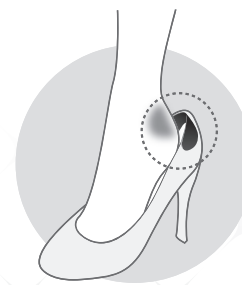

HELLOHEEL® CONTOUR SLIM HEEL GRIPS

แผ่นกันรองเท้ากัด เฮอร์โอล์ ฮีล รุ่นคอนทัวร์สลิม

- ป้องกันรองเท้าเสียดสีหลังข้อเท้าจนถลอกหรือเป็นแผล
- นุ่มเป็นพิเศษด้วยผ้าที่มีผิวสัมผัสคล้ายหนังกลับ สัมผัสเนียนนุ่มละมุนละไม
- ความหนา 3.5 มม.
- ติดแน่นกับรองเท้าด้วยกาวพิเศษ ไม่สั่นหลุดง่าย ให้คุณก้าวอย่างมั่นใจ

- ✓ ผลิตจากโฟมยางธรรมชาติแท้
- ✓ ไม่มีส่วนผสมของใยสังเคราะห์
- ✓ นุ่มเบา แตกต่างอย่างชัดเจน
- ✓ ยืดหยุ่น ทนทาน ใช้งานได้นานกว่า