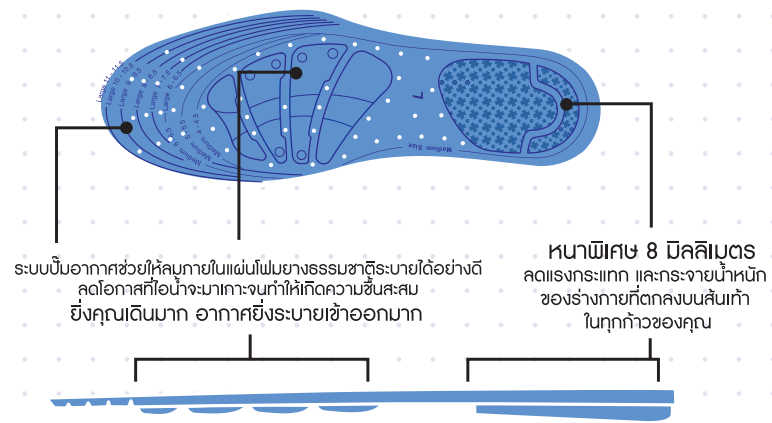

WIN YOUR GAME

Support Plus Insoles

แผ่นรองด้านในรองเท้า เฮลโลฮีล รุ่นซัพพอร์ตพลัส