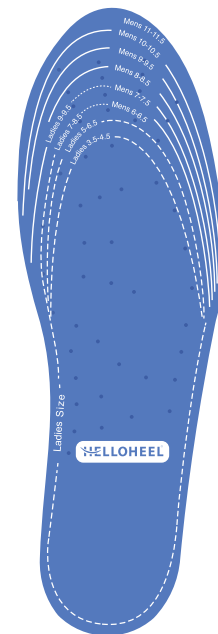

Cushioning Insoles

แผ่นรองด้านในรองเท้า เฮอร์โวลีล รุ่นคัชชันนิง อินโซลส์

- ใช้รองด้านในรองเท้า ให้เท้าสัมผัสความนุ่ม เดินสบาย
- •หนา 3.5 มม.
- •ใช้ได้ทั้งหญิงและชาย
- •ขนาดเดียวใช้ได้กับรองเท้าทุกเบอร์
- •สามารถตัดได้ตามขนาดที่ต้องการ

- ✓ผลิตจากโฟมยางธรรมชาติแท้
- ✓ไม่มีส่วนผสมของใยสังเคราะห์
- ✓นุ่มเบา แตกต่างอย่างชัดเจน
- ✓ยืดหยุ่น ทนทาน ใช้งานได้นานกว่า