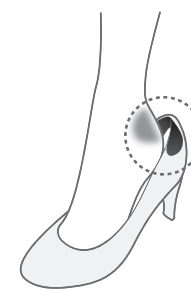

# HELLOHEEL® HEEL PILLOWS For all shoe types

แผ่นเสริมสันเท้า เอลโลฮีล

สำหรับรองเท้าทุกชนิด

- เพิ่มความนุ่มให้สันเท้า เดินสบายทุกก้าวอย่างด้วยโฟมยางธรรมชาติหนานุ่ม
- เหมาะสำหรับผู้ที่เดินมาก หรือน้ำหนักเกิน
- ผ่านการวิจัยและทดสอบที่ได้มาตรฐาน
- ใช้ได้ทั้งหญิงและชาย
- เทคโนโลยีล้ำสุด ที่แรกในโลก
- ติดแน่นกับรองเท้าด้วยกาวพิเศษ ไม่ลื่นหลุดง่าย ให้คุณก้าวอย่างมั่นใจ

# HELLOHEEL® HEEL GRIPS Regular

แผ่นกันรองเท้ากัด เฮอร์โลฮิลล์ รุ่นเรกกูลาร์

- ป้องกันรองเท้าเสียดสีหลังข้อเท้าจนถลอกหรือเป็นแผล
- เหมาะสำหรับรองเท้าขนาดเล็ก (ขนาดไม่เกินเบอร์ 3)
- ความหนา 2 มม.
- ติดแน่นกับรองเท้าด้วยกาวพิเศษ ไม่ลื่นหลุดง่าย ให้คุณก้าวอย่างมั่นใจ